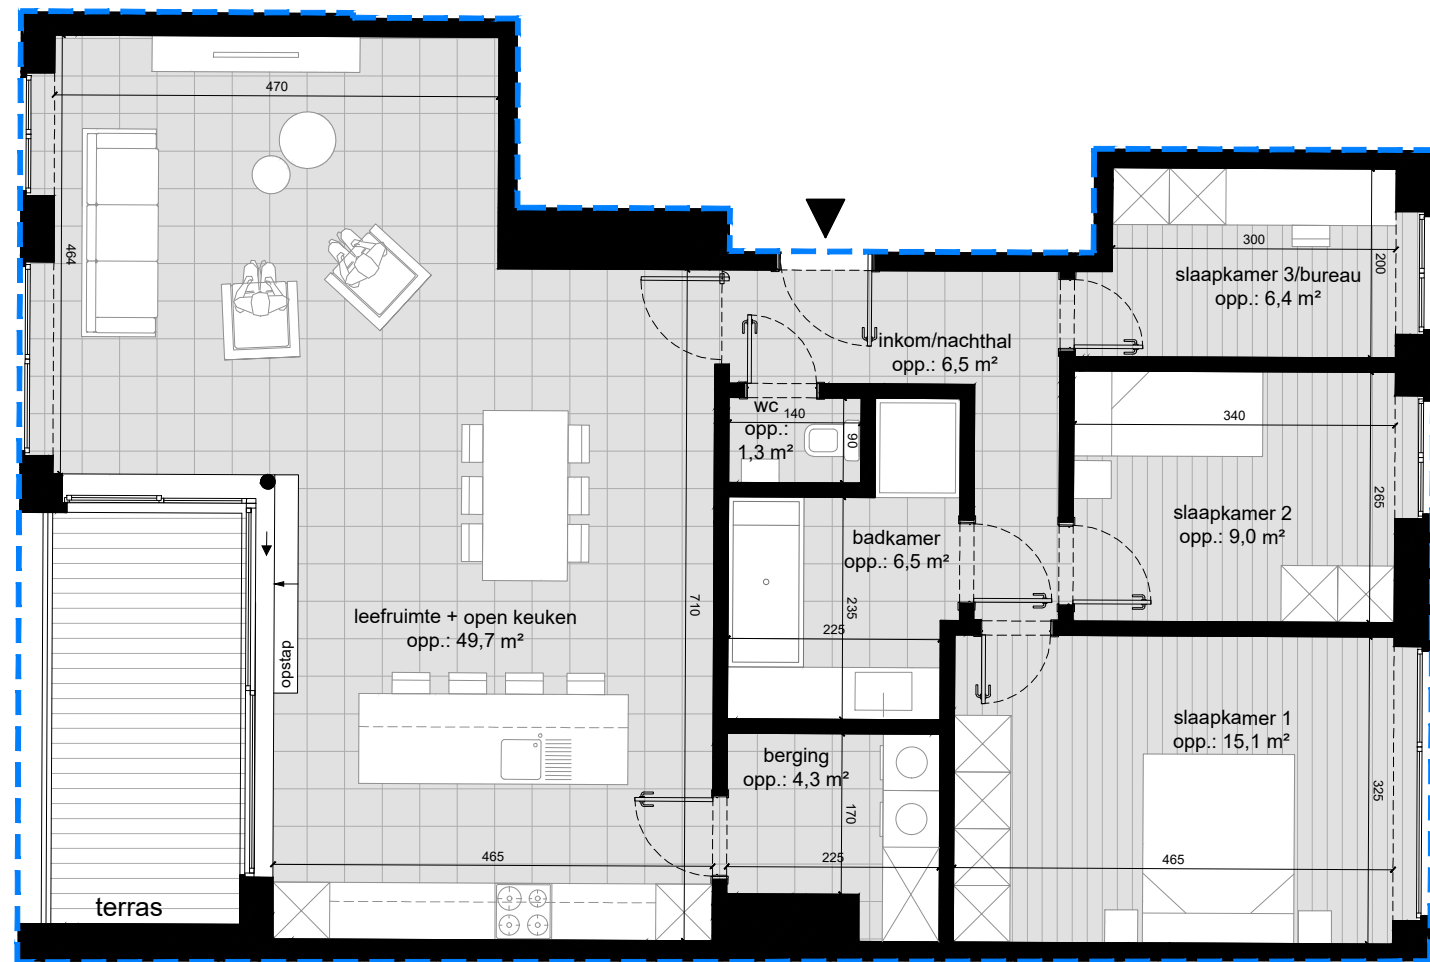

Huis CALLEBAUT

Limbosweg - Oudstrijdersplein

Limbosweg 5b1.1

(app. A1.02) nivo 1
bruto opp. appartement **116,79m²**
opp. terras en tuin **10,44m²**
3 slaapkamers

mertens architecten

geelvinckstraat 8 - 2940 stabroek T 03/568.72.53 F 03/568.98.08

legende
keuken, sanitair, meubilair en binnenwanden zijn uitsluitend illustratief; alle maten zijn richtgevend en kunnen wijzigen na definitieve opmerkingen; de beschrijving in het lastenboek heeft steeds voorrang op de plannen; noodzakelijke aanpassingen zijn steeds mogelijk om technische, architectonische en/of constructieve redenen; inrichting naar keuze van koper of zoals beschreven in lastenboek; de plannen mogen niet gekopieerd worden en blijven het intellectuele eigendom van de ontwerper; mogelijkheid tot verlaagde plafonds i.f.v. technieken