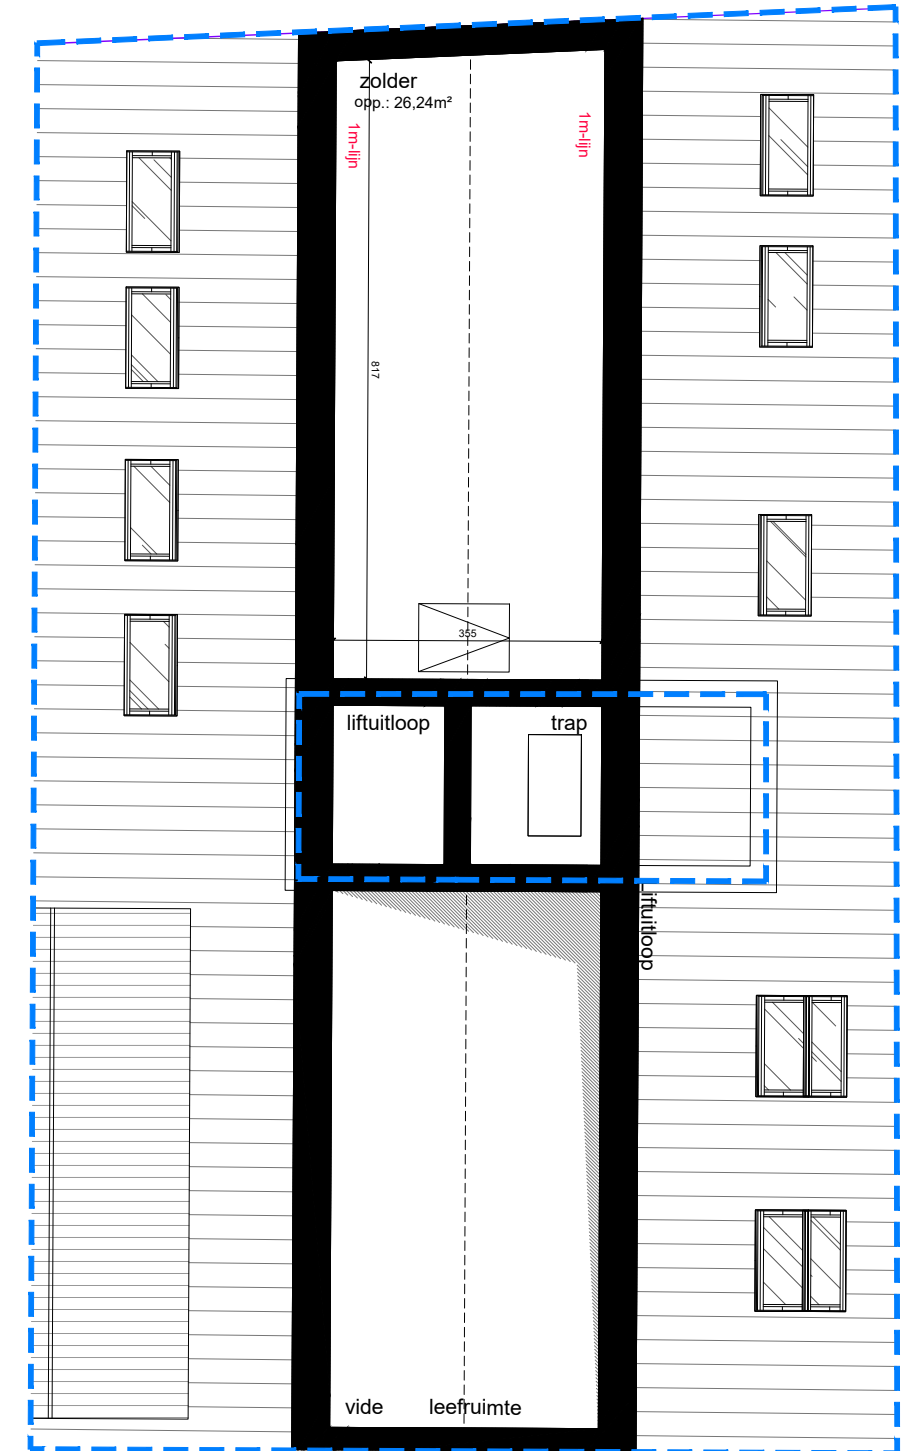

zolder

Huis CALLEBAUT

Limbosweg - Oudstrijdersplein

Limbosweg 5b3.1

(app. A3.01) nivo 3
bruto opp. appartement **161,20m²**
opp. terras **12,92m²**
opp. zolderruimte **26,24m²** gemeten van VH 1,20m
3 slaapkamers

mertens architecten