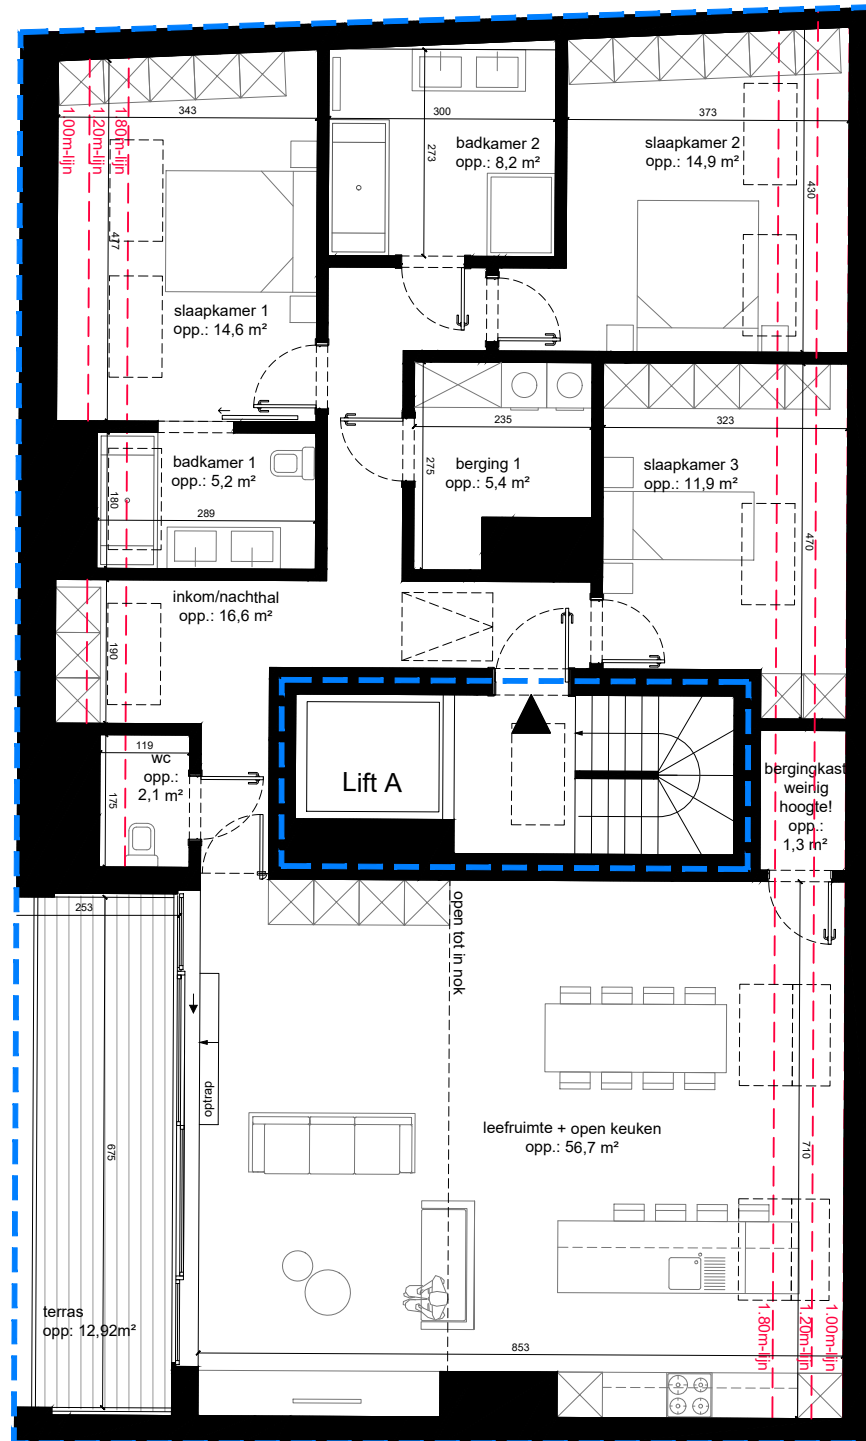

nivo 1

zolder

Huis CALLEBAUT

Limbosweg - Oudstrijdersplein

Limbosweg 5b3.1

(app. A3.01) nivo 3
bruto opp. appartement **161,20m²**
opp. terras **12,92m²**
opp. zolderruimte **26,24m²** gemeten van VH 1,20m
3 slaapkamers

mertens architecten