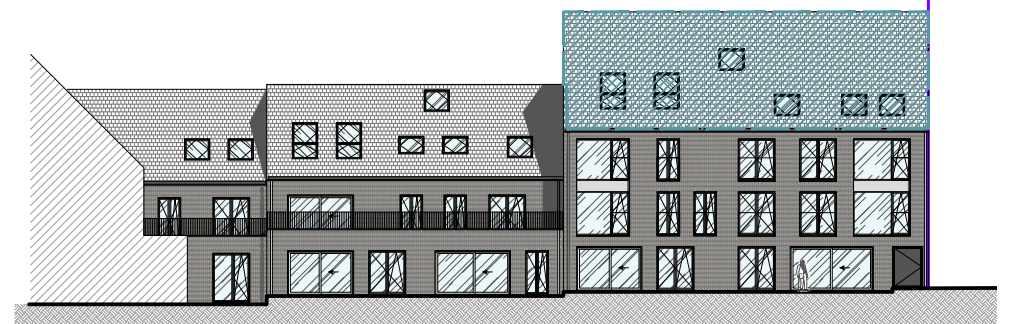

Achtergevel Limbosweg