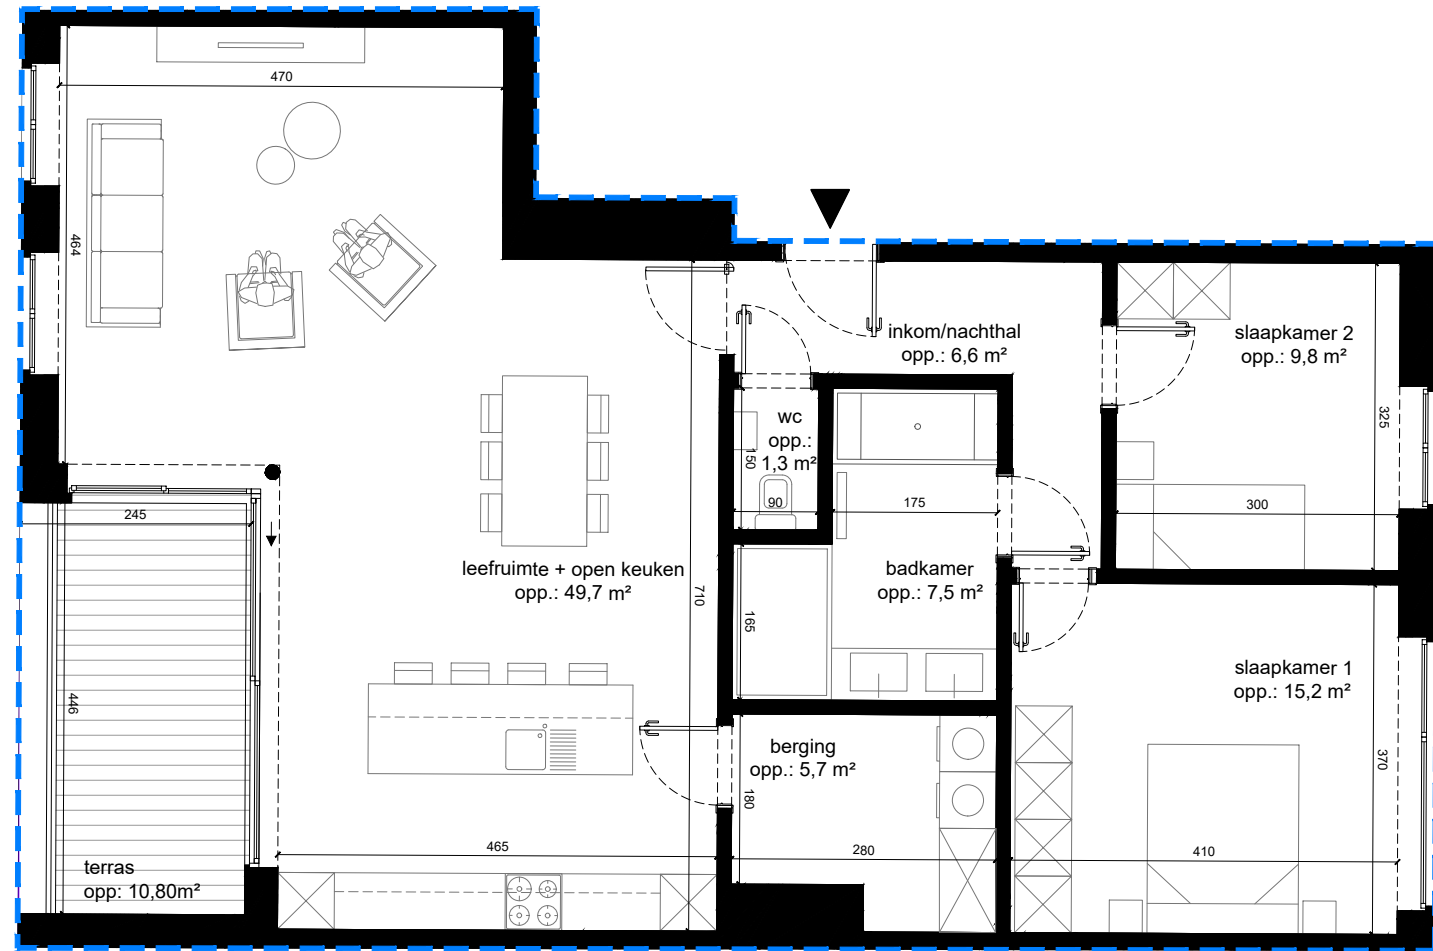

Huis CALLEBAUT

Limbosweg - Oudstrijdersplein

Limbosweg 5b2.1

(app. A2.02) nivo 2
bruto opp. appartement **112,85m²**
opp. terras **10,80m²**
2 slaapkamers

mertens architecten