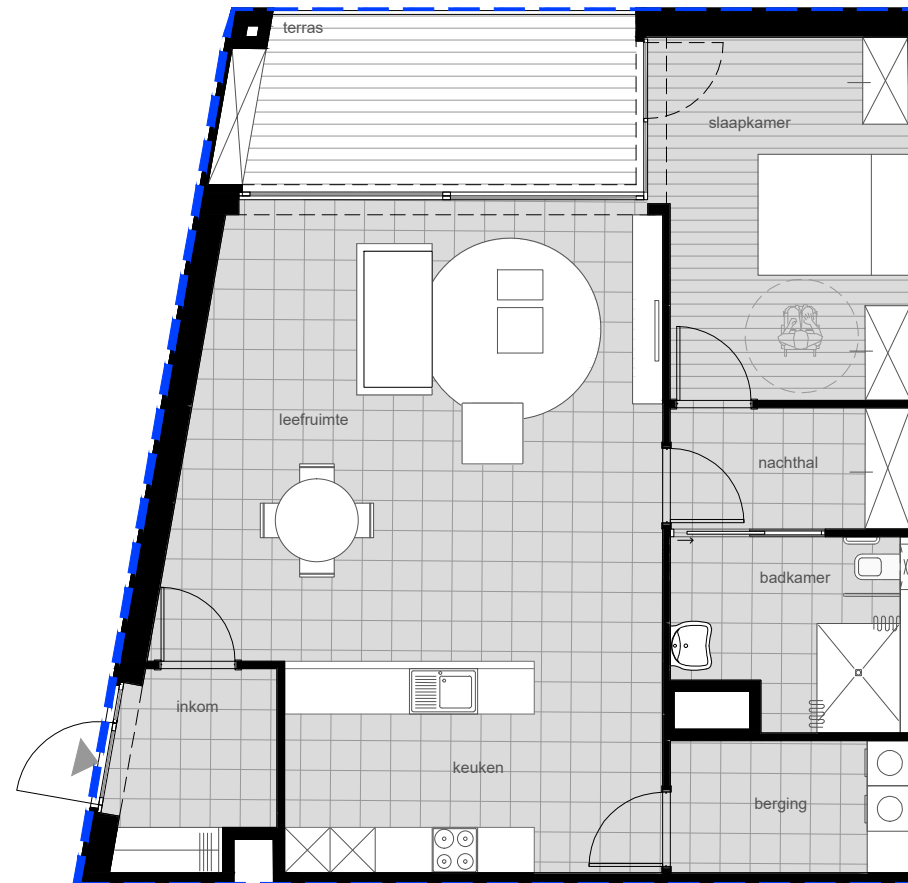

A1

bruto opp. appartement **105,45m²**

opp. terras **11,27m²**

1 slaapkamer

NIVO 0

Voorgevel Krogstraat

Achterevel Krogstraat

Residentie RINGGOT Krogstraat

0 1 2 3 4 5m

legende

- keuken, sanitair, meubilair en binnenwanden zijn uitsluitend illustratief
- alle maten zijn richtgevend en kunnen wijzigen na definitieve opmerkingen
- de beschrijving in het lastenboek heeft steeds voorrang op de plannen
- noodzakelijke aanpassingen zijn steeds mogelijk om technische, architectonische en/of constructieve redenen
- inrichting naar keuze van koper of zoals beschreven in lastenboek
- de plannen mogen niet gekopieerd worden en blijven het intellectuele eigendom van de ontwerper