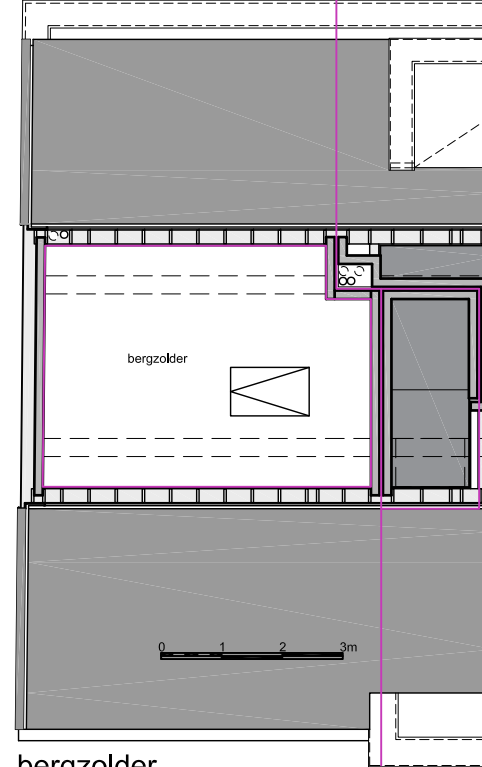

residentie Vinsor

Klein Holland - Begoniastraat te Londerzeel

Appartement 1.1

Duplex appartement - 2 slaapkamers

Bruto 118m² + 26m² (bergzolder)

- keuken, sanitair, meubilair en binnenwanden zijn uitsluitend illustratief
- alle maten zijn richtinggevend en kunnen wijzigen na definitieve opmerkingen
- de beschrijving in het lastenboek heeft steeds voorrang op de plannen
- noodzakelijke aanpassingen zijn steeds mogelijk om technische, architectonische en/of constructieve redenen
- inrichting naar keuze van koper of zoals beschreven in lastenboek
- de plannen mogen niet gekopieerd worden en blijven het intellectuele eigendom van de ontwerper

voorgevel

rechtergevel

achtergevel

1e verdieping

2e verdieping

bergzolder