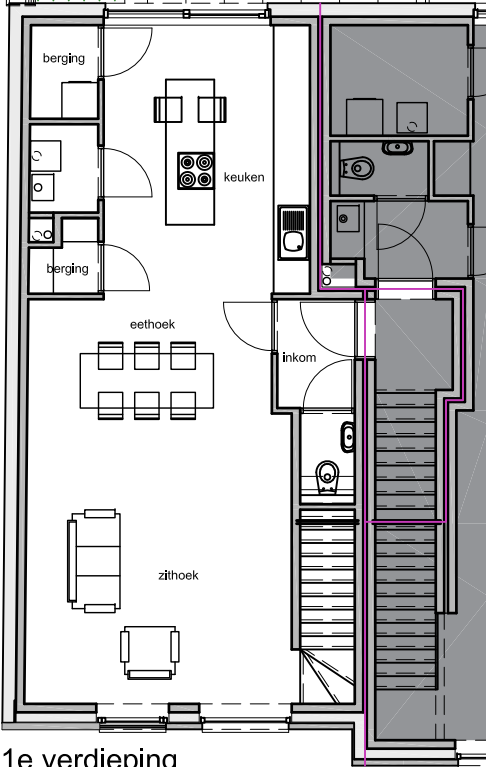

residentie Vinsor

Klein Holland - Begoniastraat te Londerzeel

Appartement 1.1

Duplex appartement - 2 slaapkamers

Bruto 118m² + 26m² (bergzolder)

- keuken, sanitair, meubilair en binnenwanden zijn uitsluitend illustratief
- alle maten zijn richtinggevend en kunnen wijzigen na definitieve opmerkingen
- de beschrijving in het lastenboek heeft steeds voorrang op de plannen
- noodzakelijke aanpassingen zijn steeds mogelijk om technische, architectonische en/of constructieve redenen
- inrichting naar keuze van koper of zoals beschreven in lastenboek
- de plannen mogen niet gekopieerd worden en blijven het intellectuele eigendom van de ontwerper

voorgevel

rechtergevel

achtergevel

1e verdieping

2e verdieping

bergzolder