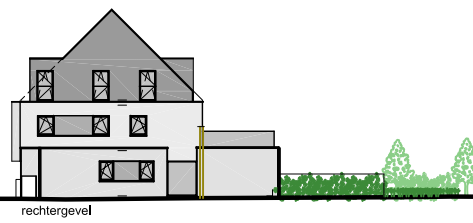

residentie Vinsor

Klein Holland - Begoniastraat te Londerzeel

Appartement 1.1

Duplex appartement - 2 slaapkamers

Bruto 118m² + 26m² (bergzolder)

- keuken, sanitair, meubilair en binnenwanden zijn uitsluitend illustratief
- alle maten zijn richtinggevend en kunnen wijzigen na definitieve opmerkingen
- de beschrijving in het lastenboek heeft steeds voorrang op de plannen
- noodzakelijke aanpassingen zijn steeds mogelijk om technische, architectonische en/of constructieve redenen
- inrichting naar keuze van koper of zoals beschreven in lastenboek
- de plannen mogen niet gekopieerd worden en blijven het intellectuele eigendom van de ontwerper

voorgevel

rechtergevel

achtergevel

1e verdieping

2e verdieping

bergzolder