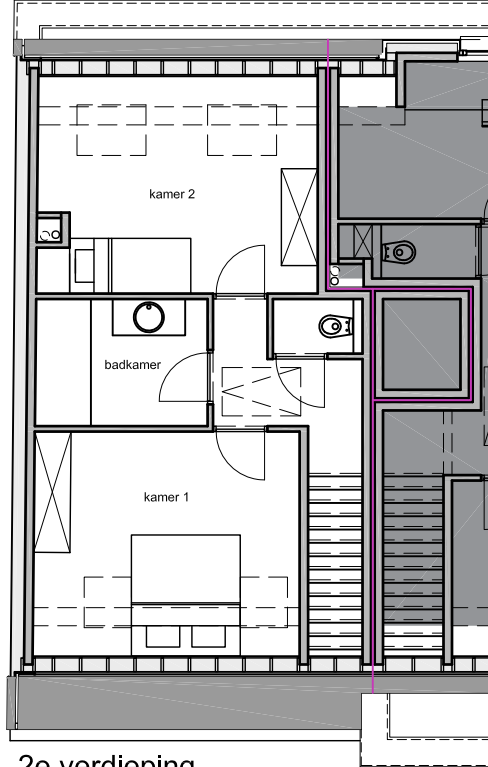

residentie Vinsor

Klein Holland - Begoniastraat te Londerzeel

Appartement 1.1

Duplex appartement - 2 slaapkamers

Bruto 118m² + 26m² (bergzolder)

- keuken, sanitair, meubilair en binnenwanden zijn uitsluitend illustratief
- alle maten zijn richtinggevend en kunnen wijzigen na definitieve opmerkingen
- de beschrijving in het lastenboek heeft steeds voorrang op de plannen
- noodzakelijke aanpassingen zijn steeds mogelijk om technische, architectonische en/of constructieve redenen
- inrichting naar keuze van koper of zoals beschreven in lastenboek
- de plannen mogen niet gekopieerd worden en blijven het intellectuele eigendom van de ontwerper

voorgevel

rechtergevel

achtergevel

1e verdieping

2e verdieping

bergzolder