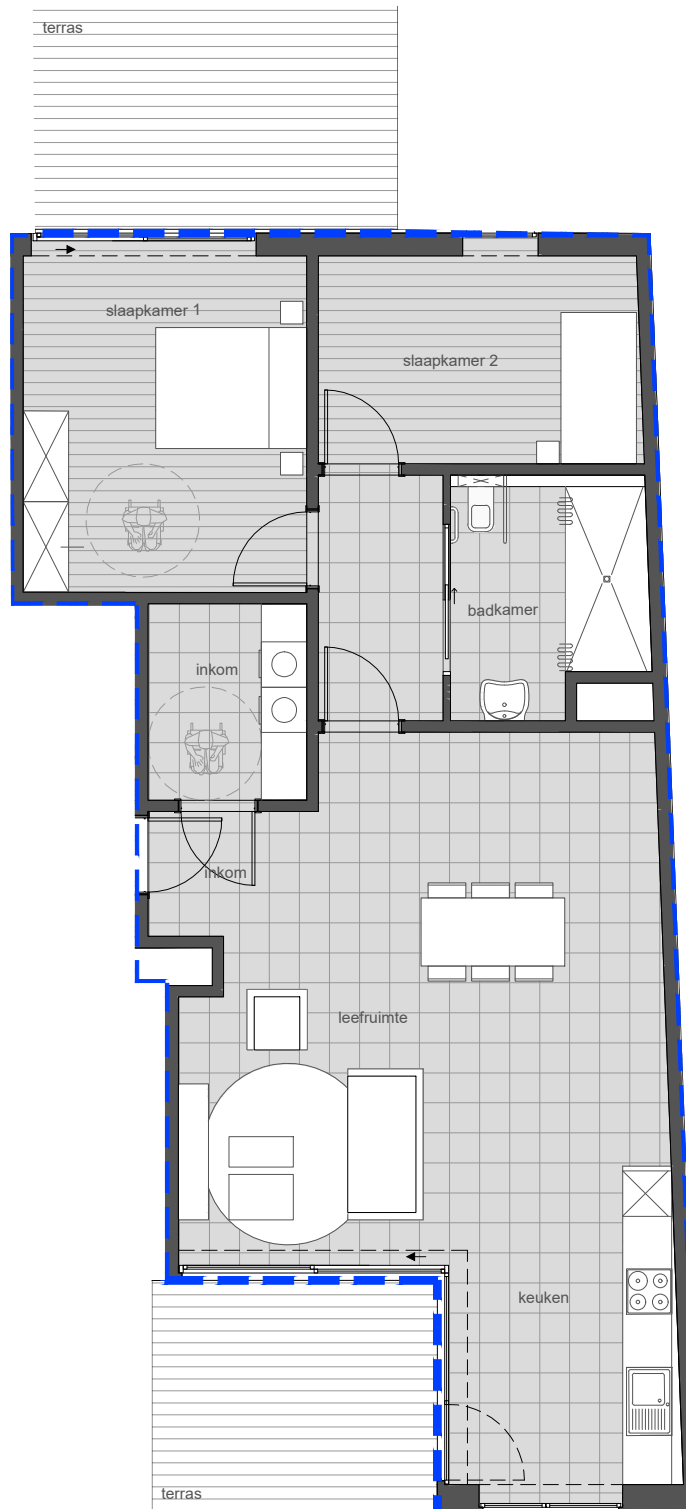

B18

bruto opp. appartement **123,50m²**
opp. terras **24,20m²**
2 slaapkamers

NIVO 2

Voorgevel August Vandoorslaerlaan

Achtergevel August Vandoorslaerlaan

Residentie RINGGOT August Vandoorslaerlaan

legende

- keuken, sanitair, meubilair en binnenwanden zijn uitsluitend illustratief
- alle maten zijn richtgevend en kunnen wijzigen na definitieve opmerkingen
- de beschrijving in het lastenboek heeft steeds voorrang op de plannen
- noodzakelijke aanpassingen zijn steeds mogelijk om technische, architectonische en/of constructieve redenen
- inrichting naar keuze van koper of zoals beschreven in lastenboek
- de plannen mogen niet gekopieerd worden en blijven het intellectuele eigendom van de ontwerper