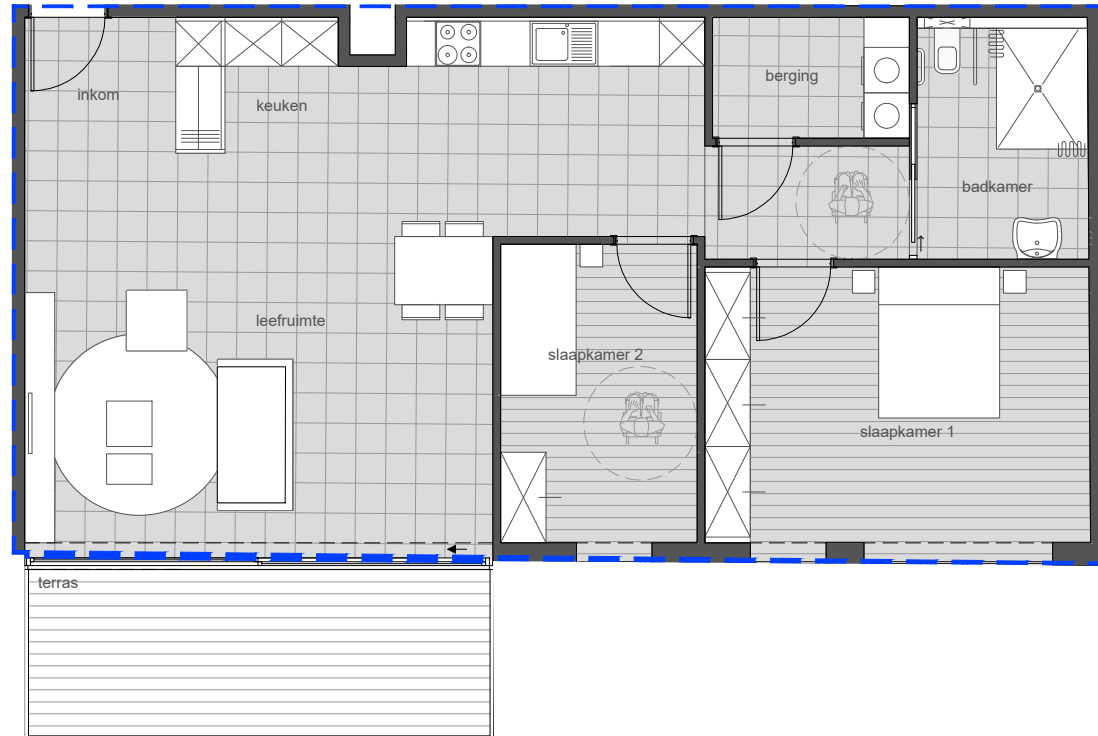

A19

bruto opp. appartement **107,80m²**
opp. terras **13,43m²**
2 slaapkamers

NIVO 1

Voorgevel Krogstraat

Achtergevel Krogstraat

Residentie RINGGROOT Krogstraat

0 1 2 3 4 5m

legende