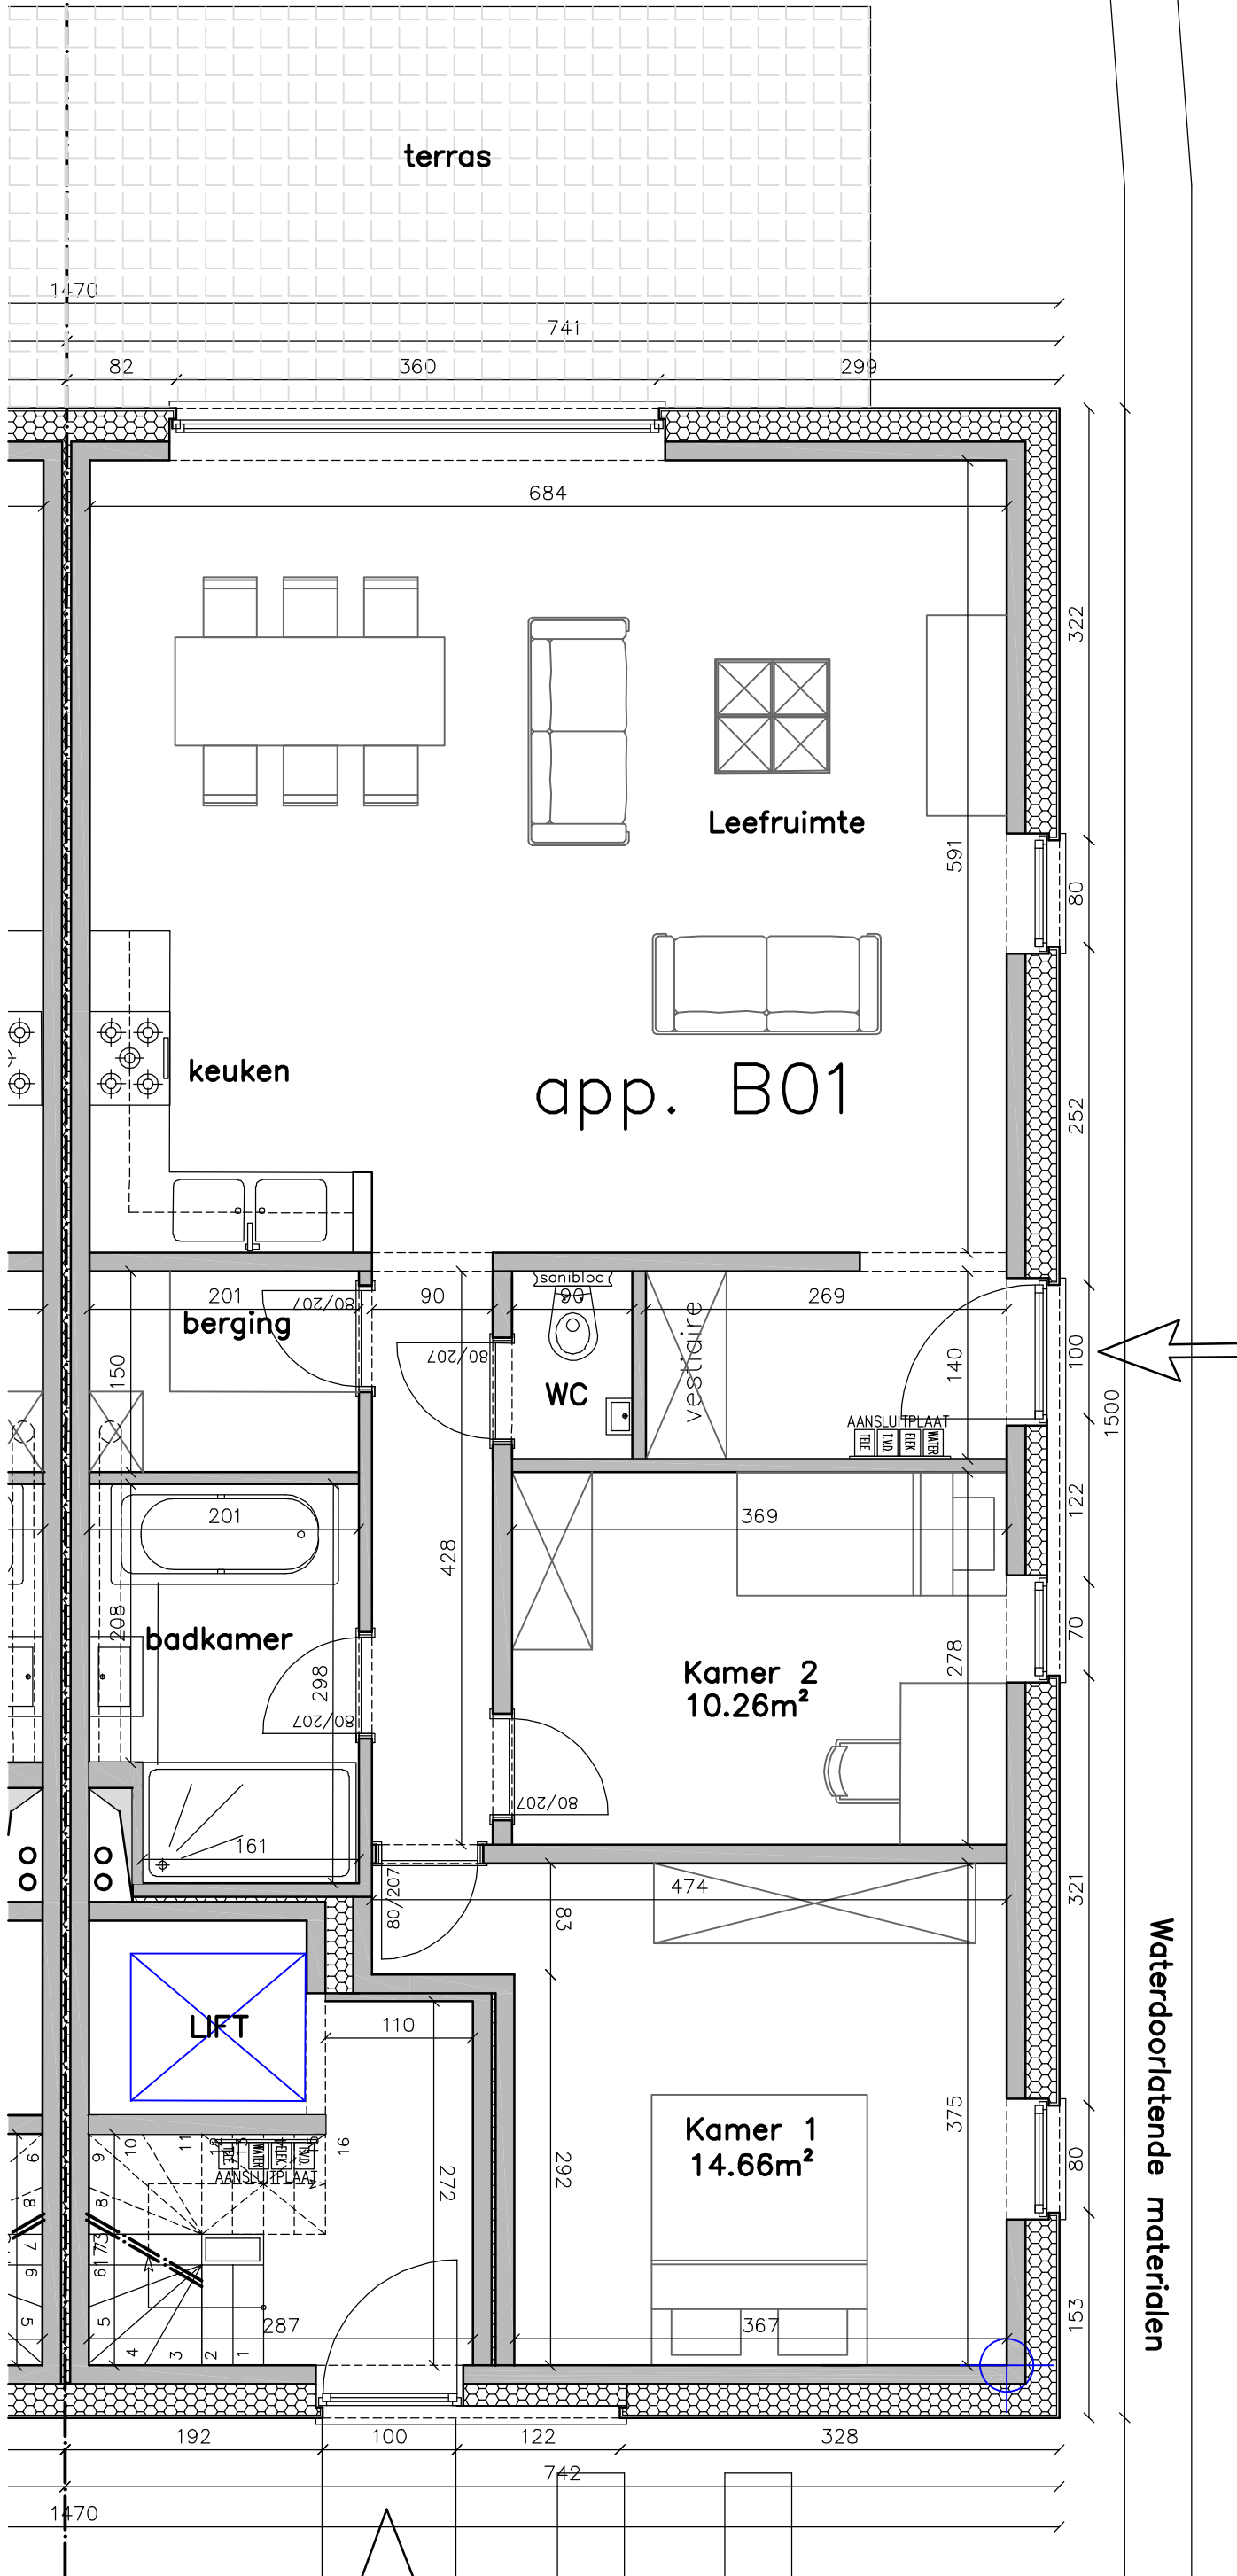

# Tuin

	<b>APPARTEMENT 02</b>	meeteenheid 0 200cm 400cm	schaal <b>1/200</b>
	dossier <b>BP16.486</b> <b>TGHL BVBA</b>	Architectenbureau De Schauwer & Partners BVBA Heerbaan 43 Tel 052-30.58.45 Mail Info@adsp.be	datum <b>29.06.2019</b>