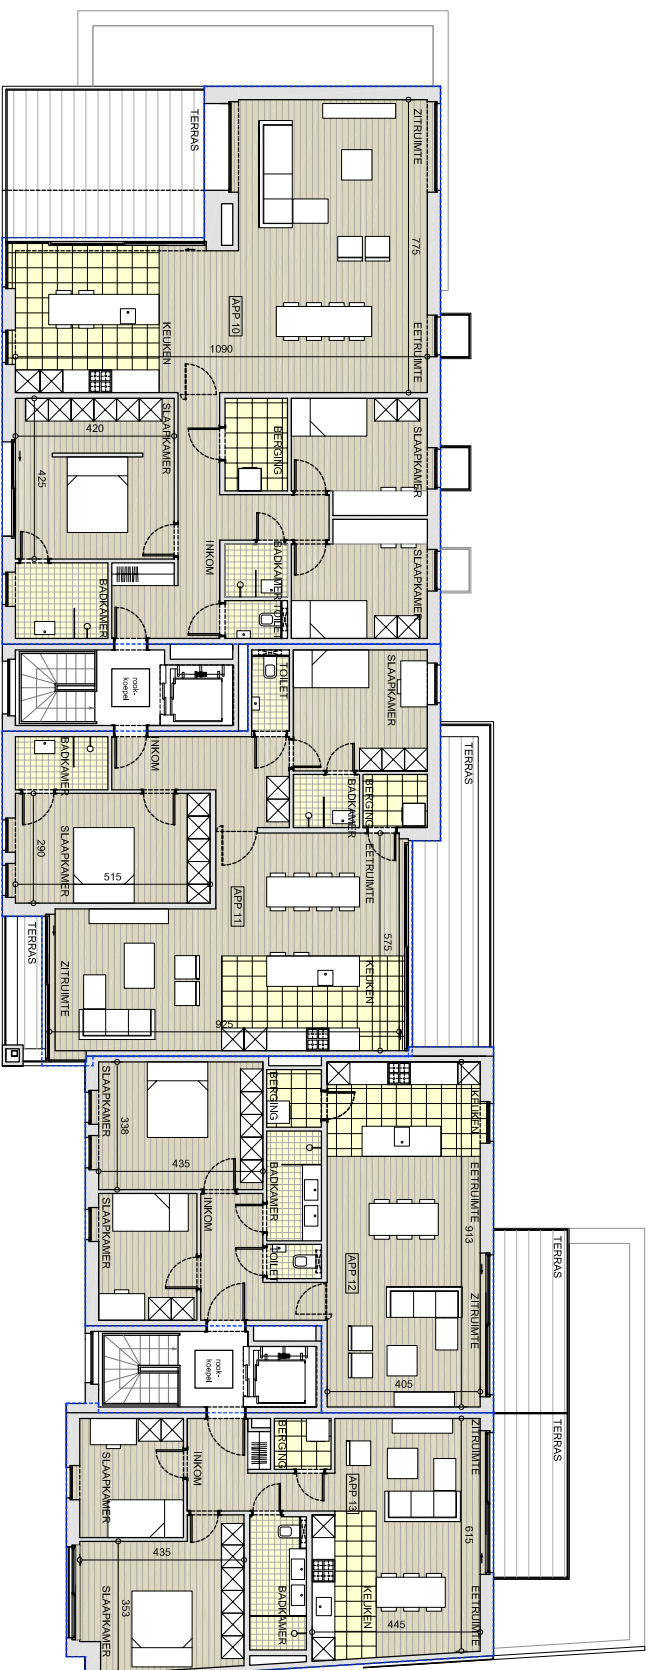

VERDIEPING 02

4 APPARTEMENTEN

residentieel
Meysseil
onze lieve heerweg Meise

legende

- keukens, sanitair, meubilair en binnenwanden zijn uitsluitend illustratief
- alle maten zijn richtinggevend en kunnen wijzigen na definitieve opmetingen
- de beschrijving in het lastenboek heeft steeds voorrang op de plannen
- noodzakelijke aanpassingen zijn steeds mogelijk om technische, architectonische en/of constructieve redenen
- inrichting naar keuze van koper of zoals beschreven in lastenboek
- de plannen mogen niet gekopieerd worden en blijven het intellectuele eigendom van de ontwerper