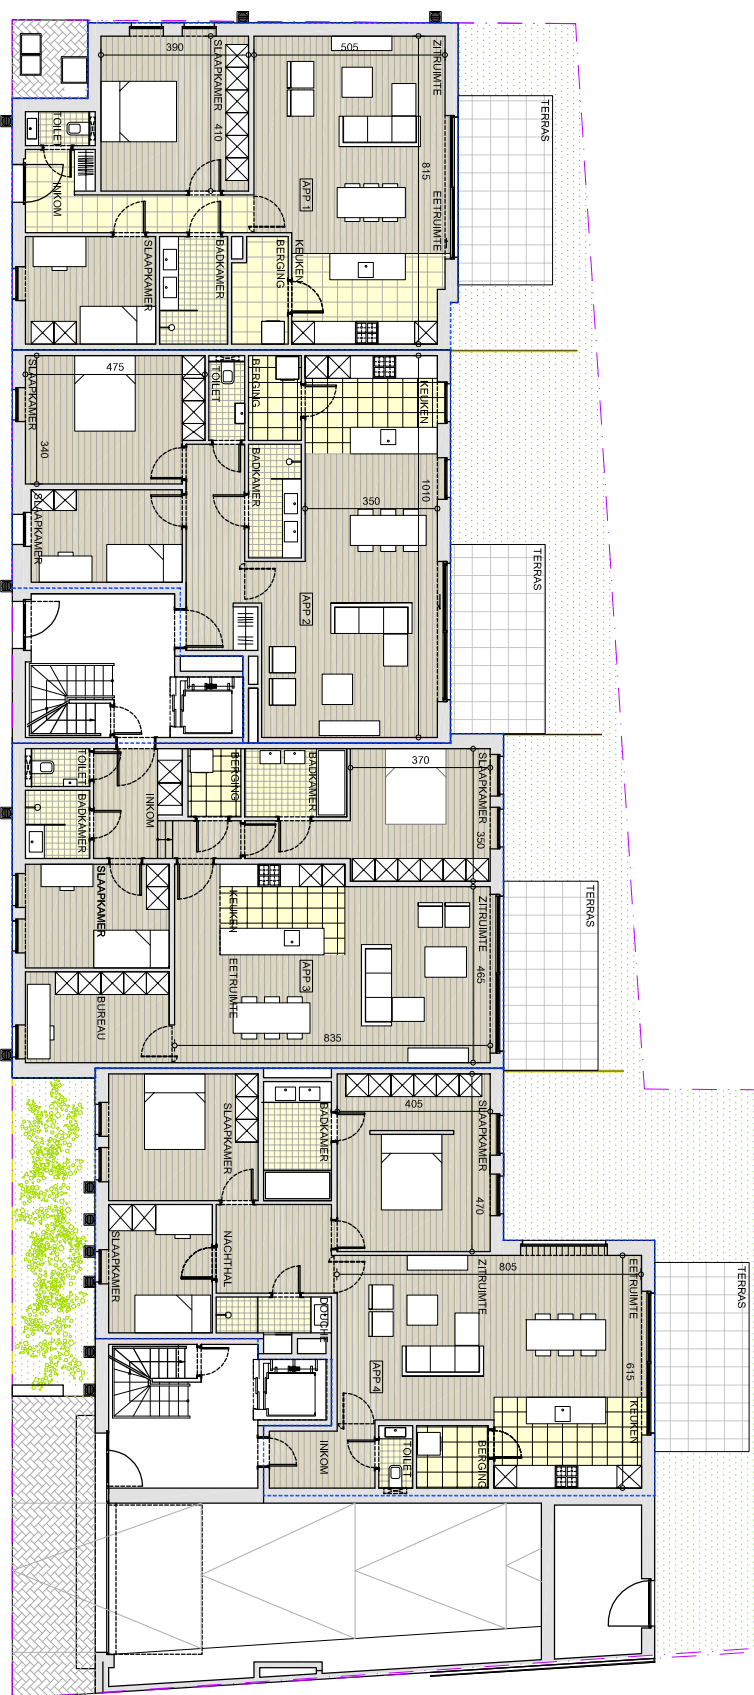

VERDIEPING 00

4 APPARTEMENTEN

residentieel
Meysseil
onze lieve heerweg Weise

legende

- keukens, sanitair, meubilair en binnenwanden zijn uitstulpend illustratief
- alle maten zijn richtinggevend en kunnen wijzigen na definitieve opmerkingen
- de beschrijving in het lastenboek heeft steeds voorrang op de plannen
- noodzakelijke aanpassingen zijn steeds mogelijk om technische, architectonische en/of constructieve redenen
- inrichting naar keuze van koper of zoals beschreven in lastenboek
- de plannen mogen niet gekopieerd worden en blijven het intellectuele eigendom van de ontwerper