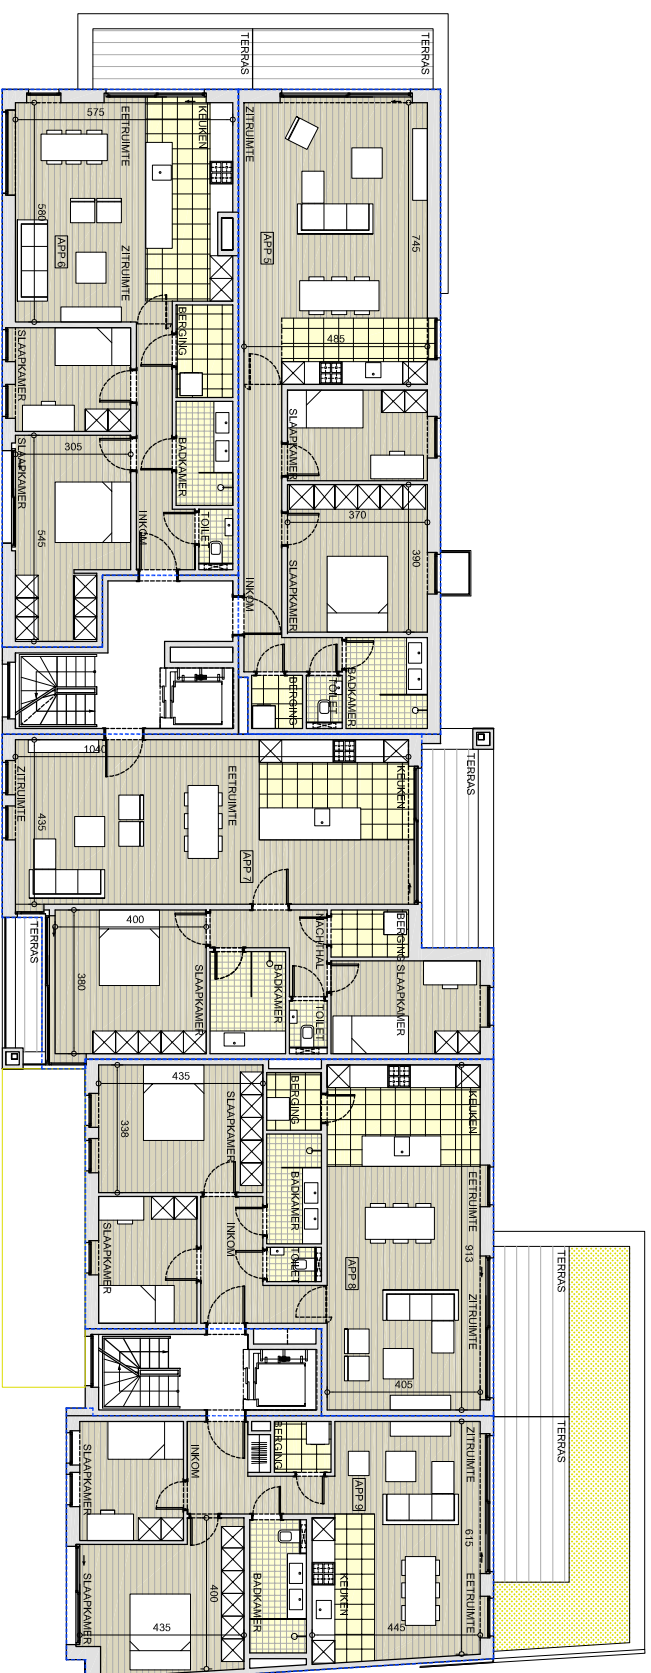

VERDIEPING 01

5 APPARTEMENTEN

residentieel
Weysseil
onze lieve heerweg Weise

legende

- keuken, sanitair, meubilair en binnenwanden zijn uitsluitend illustratief
- alle maten zijn richtinggevend en kunnen wijzigen na definitieve opmetingen
- de beschrijving in het lastenboek heeft steeds voorrang op de plannen
- noodzakelijke aanpassingen zijn steeds mogelijk, om technische, architectonische en/of constructieve redenen
- inrichting naar keuze van koper of zoals beschreven in lastenboek
- de plannen mogen niet gekopieerd worden en blijven het intellectuele eigendom van de ontwerper